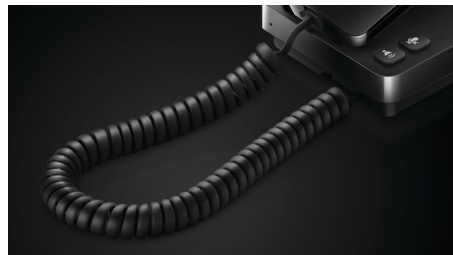

Жодного випромінювання

Дротові телефони не мають шкідливого випромінювання, оскільки зв'язок між базовою станцією і трубкою здійснюється через спіральний шнур.