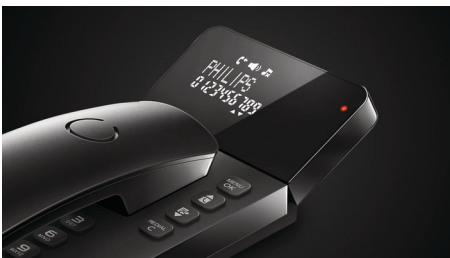

Дивовижний дизайн і високоякісний вигляд

- Розумний навісний дисплей для легкого читання під будь-яким кутом
- Зручна трубка ідеальної ваги для триваліших розмов
- Можна ставити на стіл чи монтувати на стіну

Розумний навісний дисплей

Розумний навісний дисплей дозволяє чітко бачити дисплей телефону з будь-якого кута – коли телефон на столі чи прикріплений до стіни. Великий, висококонтрастний, реверсивний РК-дисплей із великим шрифтом "біле на чорному" гарантує додатковий комфорт та легке читання.