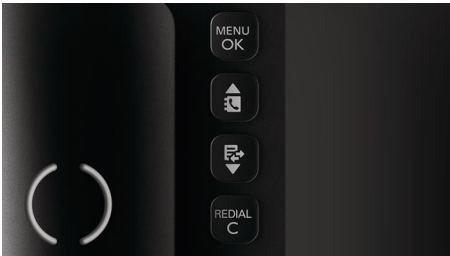

Дротовий телефон із дизайном Scala
2,75-дюймовий дисплей/біла підсвітка Динамік

M110B/23

Основні особливості

Безгучний режим і режим вимкнення звуку

Забезпечення конфіденційності завдяки безгучному режиму та режиму вимкнення звуку

Телефонна книга на 25 імен

Тримайте номери телефонів своїх близьких завжди під рукою: зберігайте до 25 імен у телефонній книзі.