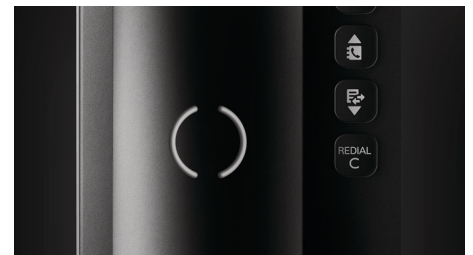

Динамік

Режим "вільні руки" використовує вбудований динамік для підсилення голосу абонента, щоб Ви могли розмовляти і слухати співрозмовника під час виклику, не тримаючи телефон біля вуха. Це особливо корисно, коли Ви хочете поділитися викликом з іншими чи просто робити інші справи під час розмови.

Використання на столі чи стіні

Можна ставити на стіл чи монтувати на стіну