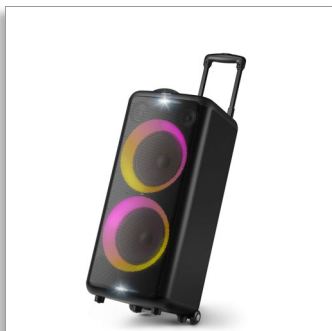

Philips
Bluetooth ballīšu skaļrunis

Skaļrunis ar pulsējošu
apgaismojumu

Mikrofona un ģitāras ieejas
Īpašas karaoke funkcijas

TAX5206

Pagrieziet skaļāk

Iedvesiet ballītē garu ar šo lielisko, īpaši lielo skaļruni! Jaudīga skaņa, spēcīgi basi un krāsains apgaismojums telpu piepilda ar patīkamu noskaņu. Skaļrunim var pieslēgt ģitāru un mikrofonu, un ratiņu tipa konstrukcija to ļauj viegli pārvietot.

Izrādiet savas prasmes

- Pogas uz skaļruņa mūzikas, skaļuma, apgaismojuma un daudz kā cita regulēšanai
- Mikrofona un ģitāras ieejas. Karaoke efekti
- Pagriežami slēdži mikrofona, ģitāras, atbalss, diskanta un basa regulēšanai
- USB slots mūzikas atskaņošanai

PHILIPS

Bluetooth ballīšu skaļrunis

Skaļrunis ar pulsējošu apgaismojumu Mikrofona un ģitāras ieejas, Īpašas karaoke funkcijas

TAX5206/10

Izceltie produkti

Papildu basi. 14 stundu darbības laiks

Šis karaoke skaļrunis ar jaudīgu skaņu un spēcīgu, pulsējošu basu piepildīs telpu ar ritmiem. Iebūvētais akumulators ļauj ballēties ārā līdz pat 14 stundām ar vienu uzlādes reizi.