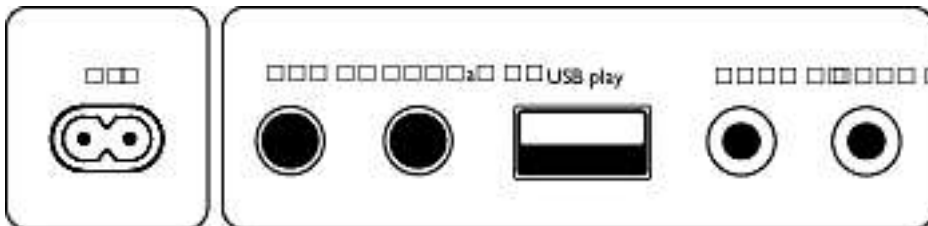

Atbalstītie audio formāti

- Bluetooth: SBC
- USB: MP3, WAV, WMA, FLAC

Lietošanas komforts

- Karaoke: atbalss kontrole, Mikrofona skaļums, balss izslēgšana, balss mainītājs
- Skaļuma vadība: Takts slēdzis

- Apgaismojuma efekts: Jā, skaļruņu gaismas efekts, mirgojoša gaisma
- Ģitāras kontrole
- Displeja ekrāns: gaismas diode

Saderība

- Viedtālruna/planšetdatora lietotņu vadība: Nē

Strāvas padeve

- Baterijas jauda: 4400 mAh, 7,4 V
- Barošanas avots: 100–240 V maiņstrāva, 50/60 Hz
- Akumulatora tips: Litija jonu (iebūvēts)
- Akumulatora darbības laiks: 14 stundas
- Uzlādēšanas laiks: 3 stundas
- Enerģijas avots: Jā, integrēts (5 V / 1 A)

Iesaiņojuma izmēri

- Augstums: 75.6 cm
- Iesaiņojuma veids: Kartona kaste
- Plauktā novietošanas veids: Stāvus
- Platums: 42.5 cm
- Dziļums: 37 cm
- Iekļauto produktu skaits: 1
- EAN: 48 95229 12869 9
- Bruto svars: 14.04 kg
- Neto svars: 11.4 kg
- Taras svars: 2.64 kg

Produkta izmēri

- Augstums: 70 cm
- Platums: 30.9 cm
- Dziļums: 32.2 cm
- Svars: 10.52 kg

Piederumi

- Iekļautie piederumi: AC strāvas vads, Īsa lietošanas pamācība, Garantijas sertifikāts, Drošības garantijas lapa

Displejs

- Fona apgaismojums: zils
- Lādēšanas indikators: ruda

Izlaides datums
2024-03-08

Versija: 2.1.1

EAN: 48 95229 12869 9

© 2024 Koninklijke Philips N.V.
Visas tiesības patur autors.

Specifikācijas var tikt mainītas bez paziņojuma. Preču zīmes ir Koninklijke Philips N.V. vai to attiecīgu īpašnieku īpašums.

www.philips.com