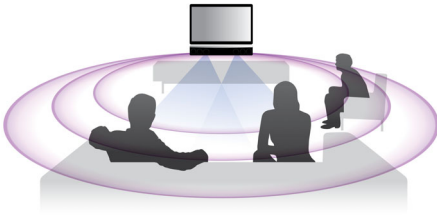

PHILIPS

Hlavné prvky

Technológia Ambisound

Technológia Ambisound vytvára skutočne obklopujúci viacnásobný priestorový zvuk z menšieho počtu reproduktorov. Zabezpečuje pohlcujúci zážitok z 5.1-kanálového zvuku bez obmedzenia pozície na sedenie, tvaru alebo veľkosti miestnosti a bez neporiadku spôsobeného viacerými reproduktormi a káblami. Prostredníctvom kombinovaného efektu psychoakustického fenoménu, priestorového spracovania a presného nasmerovania budičov vám Ambisound dodáva viac hudby z menšieho počtu reproduktorov.

Technológia DoubleBASS

Funkcia DoubleBASS zabezpečí, že z kompaktných subwooferov budete počuť aj tie najhlbšie basové tóny. Zachytáva nízke frekvencie a transformuje ich do počuteľného spektra subwoofera - a tak prináša hlbší a výraznejší zvuk a neobmedzený a bezkonkurenčný poslucháčsky zážitok.

Easy Link

Pripojenie EasyLink umožňuje ovládať viacero zariadení pomocou jedného diaľkového ovládania. Používa protokol HDMI CEC, čo je priemyselný štandard na zdieľanie funkcií medzi zariadeniami prostredníctvom kábla HDMI. Jedným dotykom tlačidla môžete súčasne ovládať všetky pripojené zariadenia podporujúce protokol HDMI CEC. Funkcie ako pohotovostný režim a prehrávanie možno teraz ovládať úplne pohodlne.