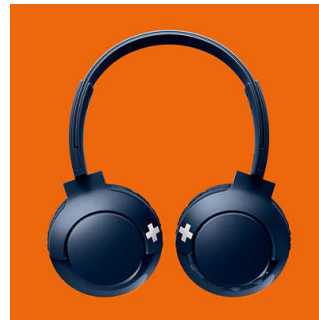

Potpuno ravno preklapanje

Zahvaljujući potpunom ravnom preklapanju, slušalice BASS+ lako se preklapaju i spremaju, što ih čini idealnima za putovanja.