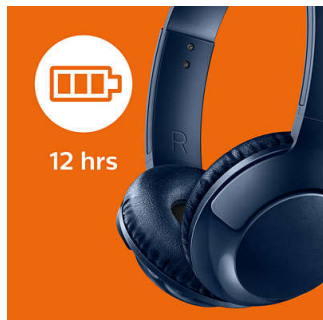

Bežične slušalice s mikrof. koje se stavljaju na uši
Pogonske jed. od 32 mm / zatvoreni tip Slušalice koje se stavljaju na uši, Meki jastučići za uši, Potpuno ravno preklapanje

SHB3075BL/00

Istaknute znač.

12 sati reprodukcije

Uz 12 sati reprodukcije imat ćete dovoljno napajanja za slušanje glazbe cijeli dan.