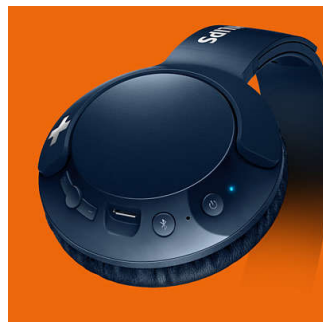

Kontrole gumba

Gumbi na desnoj školjci slušalica omogućuju kontrolu glazbe i poziva jednim pritiskom.