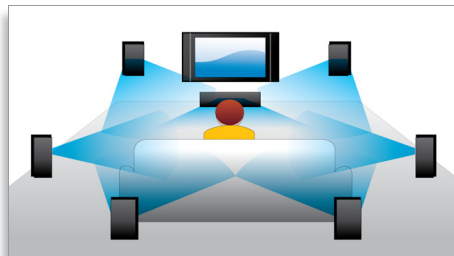

Dolby TrueHD

Dolby TrueHD ger bästa tänkbara 7.1-kanalsljud från Blu-ray-skivorna. Det återgivna ljudet är nästan omöjligt att särskilja från det ursprungliga studioinspelningsljudet. Det innebär att du hör vad de som skapade musiken avsåg att du skulle höra. Med Dolby TrueHD får du den ultimata upplevelsen med ditt hemunderhållningssystem.