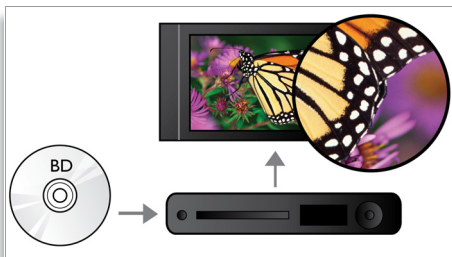

Blu-ray Disc-uppspelning

Blu-ray-skivor har kapacitet för högupplösta data och bilder med en upplösning på 1920 x 1080, som är definitionen för fullständigt högupplösta bilder. Scener verkar få liv när detaljerna framträder lika tydligt som i verkligheten, rörelserna mjukas ut och bilderna blir kristallklara. Med Blu-ray får du även okomprimerat surroundljud - så att ljudupplevelsen känns nära nog verklig. Den stora lagringskapaciteten på Blu-ray-skivor gör det möjligt att införliva en mängd interaktiva

funktioner. Smidig navigering under uppspelning och andra funktioner, till exempel popupmenyer, ger hemmabiosystemet en helt ny dimension.