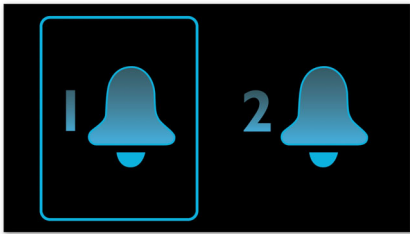

Topeltäratus

Philipsi helisüsteemiga saab seadistada kaks äratusaega. Seadke üks aeg enda ja teine oma partneri äratamiseks.