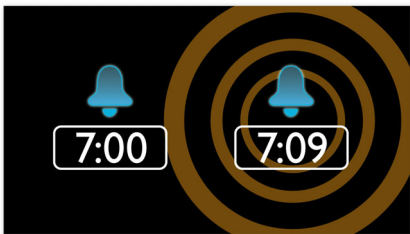

Äratuse kordus

Sissemagamise vältimiseks on Philipsi kellaraadiol tukkumisfunktsioon. Kui äratus kõlab, kuid soovite veel veidi magada, vajutage üks kord äratuse korduse nuppu ja magage edasi. Üheksa minutit hiljem kõlab äratus uuesti. Võite äratuse korduse nuppu iga

üheksa minuti järel vajutada või selle lihtsalt välja lülitada.