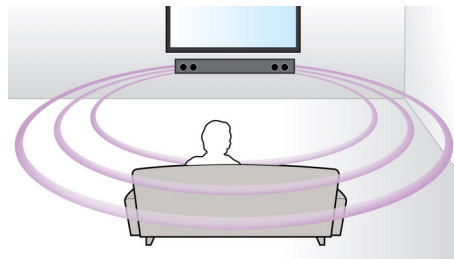

Navrženo pro zlepšení vašeho domácího kina

- Moderní design, který doplní prostředí vašeho domova

PHILIPS

Přednosti

Výkon 300 W RMS

Výkon 300 W RMS poskytuje skvělý zvuk pro filmy a hudbu

Dolby Digital

Špičkové digitální vícekanalové zvukové standardy Dolby Digital využívají toho, jak lidské ucho přirozeně zpracovává zvuk. Proto si vychutnáte kvalitní prostorový zvuk s realistickými prostorovými posuny.

Vstup audio

Vstup audio vám umožňuje snadno přehrát hudbu přímo z vašeho iPodu/iPhonu/iPadu, MP3 přehrávače nebo laptopu přes připojení domácího kina. Připojte své audio zařízení jednoduše ke konektoru audio a vychutnejte si hudbu prostřednictvím mimořádné kvality zvuku systému domácího kina Philips.

Virtuální prostorový zvuk

Technologie virtuálního prostorového zvuku společnosti Philips přináší bohatý prostorový zvuk v systému s méně než pěti reproduktory. Vysoce propracované prostorové algoritmy věrně napodobují zvukové charakteristiky, které se vyskytují v ideálním vícekanalovém prostředí standardu 5.1. Každý kvalitní zdroj stereofonního signálu je přeměněn na naprosto přirozený vícekanalový prostorový zvuk. Pro vychutnání plného zvuku v celé místnosti tak již nepotřebujete další reproduktory, kabely nebo stojany.