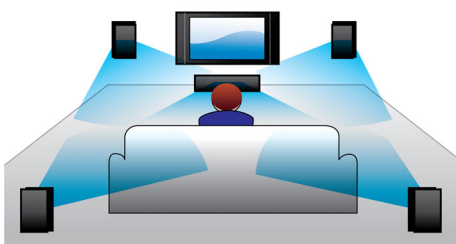

Navrženo pro zlepšení vašeho domácího kina

- Moderní design, který doplní prostředí vašeho domova

PHILIPS

Přednosti

Výkon 300 W RMS

Výkon 300 W RMS poskytuje skvělý zvuk pro filmy a hudbu

Dolby Digital

Špičkové digitální vícekanalové zvukové standardy Dolby Digital využívají toho, jak lidské ucho přirozeně zpracovává zvuk. Proto si vychutnáte kvalitní prostorový zvuk s realistickými prostorovými posuny.

Vstup audio

Vstup audio vám umožňuje snadno přehrát hudbu přímo z vašeho iPodu/iPhonu/iPadu, MP3 přehrávače nebo laptopu přes připojení domácího kina. Připojte své audio zařízení jednoduše ke konektoru audio a vychutnejte si hudbu prostřednictvím mimořádné kvality zvuku systému domácího kina Philips.

Virtuální prostorový zvuk

Technologie virtuálního prostorového zvuku společnosti Philips přináší bohatý prostorový zvuk v systému s méně než pěti reproduktory. Vysoce propracované prostorové algoritmy věrně napodobují zvukové charakteristiky, které se vyskytují v ideálním vícekanalovém prostředí standardu 5.1. Každý kvalitní zdroj stereofonního signálu je přeměněn na naprosto přirozený vícekanalový prostorový zvuk. Pro vychutnání plného zvuku v celé místnosti tak již nepotřebujete další reproduktory, kabely nebo stojany.

Rozhraní HDMI pro filmy HD

Rozhraní HDMI je přímé digitální připojení, které přenáší digitální video ve vysokém rozlišení a digitální vícekanalový zvuk. Vypuštěním převodu na analogové signály je zajištěn dokonalý obraz a zvuk zcela bez rušení. Filmy natočené ve standardním rozlišení si nyní můžete užívat ve skutečně vysokém rozlišení s detailnějším a naprosto přirozeným obrazem.