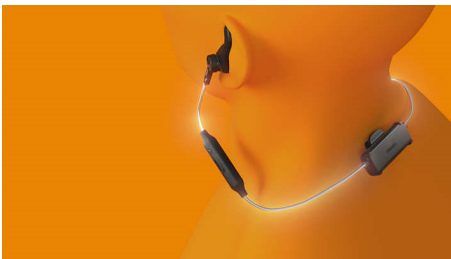

Refleksivni kabel s kevlarom

Bez obzira na to kakav vas dan čeka, ove slušalice neće vas iznevjeriti. Zahvaljujući refleksivnom, izdržljivom kabelu s kevlarom, uvijek ćete biti uočljivi. Kopča za košulju pričvršćuje kabel na vašu opremu za vježbanje, tako da vam neće smetati žice koje poskakuju.