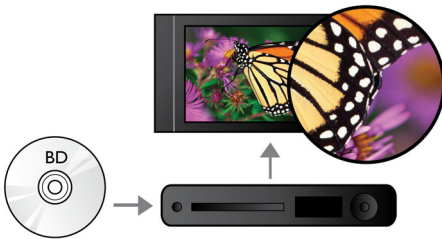

Blu-ray Disc-uppspelning

Blu-ray-skivor har kapacitet för högupplösta data och bilder med en upplösning på 1920 x 1080, som är definitionen för fullständigt högupplösta bilder. Scener verkar få liv när detaljerna framträder lika tydligt som i verkligheten, rörelserna mjukas ut och bilderna blir kristallklara. Med Blu-ray får du även okomprimerat surroundljud - så att ljudupplevelsen känns nära nog verklig. Den stora lagringskapaciteten på Blu-ray-skivor gör

det möjligt att införliva en mängd interaktiva funktioner. Smidig navigering under uppspelning och andra funktioner, till exempel popupmenyer, ger hemmabiosystemet en helt ny dimension.