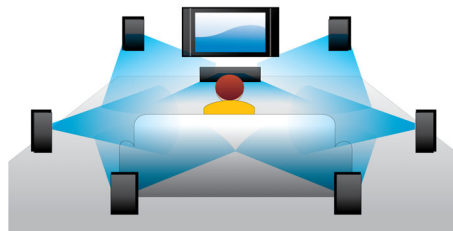

Dolby TrueHD och DTS-HD MA

Högupplöst DTS-HD-ljud och Dolby TrueHD ger bästa tänkbara 7.1-kanalsljud från Blu-ray-skivor. Det återgivna ljudet är nästan omöjligt att särskilja från det ursprungliga studioinspelningsljudet. Det innebär att du hör vad de som skapade musiken avsåg att du skulle höra. Med DTS-HD Master Audio och Dolby TrueHD får du den ultimata upplevelsen med ditt hemunderhållningssystem.