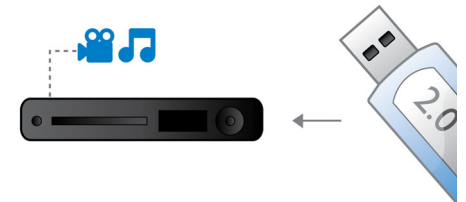

Hi-Speed USB 2.0 Link

USB (Universal Serial Bus) är en protokollstandard som brukar användas för att sammankoppla datorer, kringutrustning och elektronisk utrustning. Enheter med Hi-Speed USB har en dataöverföring på upp till 480 Mbit/s, att jämföras med 12 Mbit/s hos vanliga USB-enheter. Om du har Hi-Speed USB 2.0 Link behöver du bara ansluta USB-enheten, välja film, låt eller bild och sätta igång.