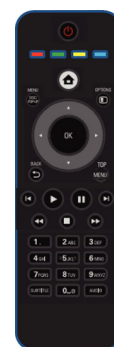

Philips
Bärbar Blu-ray-spelare

9-tums digital LCD

3 tim. speltid
HDMI

PB9001

Blu-ray tar dig överallt

med HDMI för HDTV-underhållning hemma

Nu kan du titta på Blu-ray- och DVD-filmer var som helst - på terrassen, på semestern eller under resan. Dessutom kan du spela upp andra digitala videoformat direkt från USB-minnen. När du är hemma igen kan du titta på biolik Full HD på TV via HDMI.

Spela upp dina filmer, musik och foton på vägen

- Blu-ray Disc-uppspelning för skarpa bilder i Full HD 1080p
- Kompatibel med DVD, DVD+/-R, DVD+/-RW, (S)VCD, CD
- DivX Plus HD-certifierad för DivX-uppspelning i HD
- Hi-Speed USB 2.0 Link spelar upp video/musik från USB-flashenheter

Berika din AV-underhållningsupplevelse

- 9-tums LCD-skärm med hög upplösning (800x480 bildpunkter)
- BD-Live (Profile 2.0) – upplev bonusinnehåll online för Blu-ray
- Dolby TrueHD och DTS-HD MA för 7.1-surroundljud i HD
- Förbättrad DVD-videoupplösning till 1080p via HDMI för HD-liknande bilder