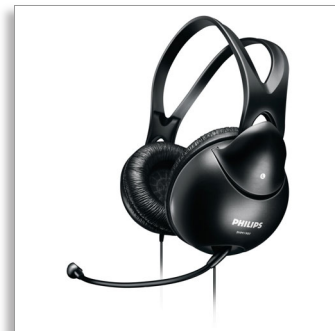

Philips
Conjunto de auscultadores
para PC

Over-ear

SHM1900

Conversas claras, design leve

Os Philips SHM1900 são um conjunto de auscultadores para PC leves over-ear que proporcionam o maior conforto.

Transmissão de voz nítida

- Microfone colocado na posição ideal para a captação de voz

Conforto de audição prolongado

- Estilo over-ear para conforto, adaptação e isolamento de ruído máximos
- Adaptador 2 para 1 funciona com PC e portátil
- Compatível com smartphones, tablets e computadores portáteis

Som de qualidade

- Oferece a melhor acústica para um som nítido e de alta qualidade

PHILIPS

Especificações

Design

- Estilo de utilização: Aro para a cabeça

Som

- Frequência de resposta: 15 - 22 000 Hz
- Impedância: 32 ohm
- Entrada máxima de corrente: 50 mW
- Cartucho do microfone: 6 mm
- Sensibilidade: 98 dB
- Diâmetro do altifalante: 40 mm
- Tipo: Dinâmica
- Sensibilidade do microfone: 50-10 000 Hz; -42 dB
- Tipo de magneto: Ferrite
- Microfone e controlos: Microfone com suporte ajustável e controlo do volume no fio

Suporte facilmente ajustável assegura que o microfone está sempre no local certo para captar a sua voz.

Design over-ear

Design over-ear para conforto e adaptação máximos. O design over-ear também bloqueia o ruído exterior para uma experiência de audição de alta intensidade.