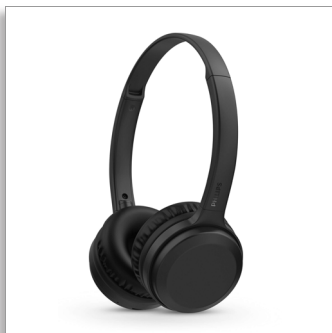

Philips
Fones de ouvido wireless

Acabamento fechado/drivers de
30 mm

Bluetooth®
Alça leve
Design plano dobrável

TAH1108BK

Música sempre perto

Faça suas atividades ouvindo os sons que você ama. Esses fones de ouvido auriculares wireless oferecem 15 horas de tempo de reprodução e som nítido. Os botões nos fones facilitam o controle de músicas e chamadas, e as conchas auriculares são flexíveis para facilitar o armazenamento.

Ponha seus sons para tocar. 15 horas de tempo de reprodução

- Drivers potentes de neodímio de 30 mm
- Som nítido e claro
- Excelente isolamento acústico do design traseiro fechado
- 15 horas de reprodução e carregamento rápido

Leves e confortáveis

- Alça ajustável e microfone embutido para chamadas sem usar as mãos
- Conchas acolchoadas. Ângulo para o máximo conforto
- Controles na concha para música, chamadas e volume
- Fácil de colocar. Fácil de usar

Pronto para usar

- Carregue por 15 minutos e ganhe mais 3 horas de reprodução
- Design plano dobrável para facilitar o transporte

PHILIPS

Fones de ouvido wireless
Acabamento fechado/drivers de 30 mm Bluetooth®, Alça leve, Design plano dobrável