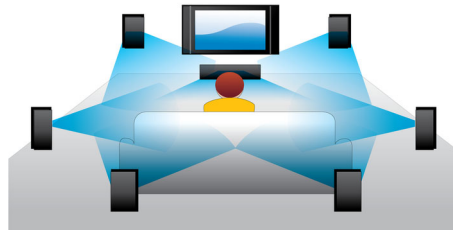

Dolby TrueHD

Dolby TrueHD esitab parimat heli teie Blu-ray-plaatidelt. Esitav heli on peaaegu samal tasemel stuudiosalvestusega, seega kuulete heli nii, nagu selle loojad soovisid. Dolby TrueHD muudab teie kõrglahutusliku meelelahutuselamuse terviklikuks.