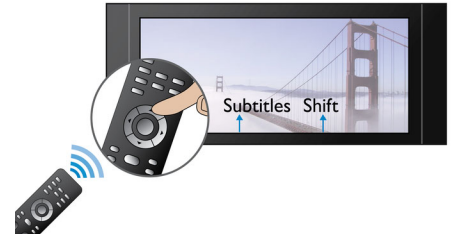

Subtitle Shift

Subtitle Shift on täiendav funktsioon, millega kasutajad saavad subtiitrite asendit teleril või arvutiekraanil käsitsi reguleerida. Kasutajad saavad puldi abil subtiitrid ekraanil üles või alla nihutada. Laiekraanil, näiteks 21:9 kinoekraanil ja projektoriekraanil võivad subtiitrid mõnikord ekraanilt välja jääda. Nende nägemiseks peab kasutaja muutma kuvasuhet ja ei saa seega nautida pilti laiekraanil. Funktsiooniga Subtitle Shift saab kasutaja säilitada õige kuvasuhte ja paigutada subtiitrid ekraanil õigesti.