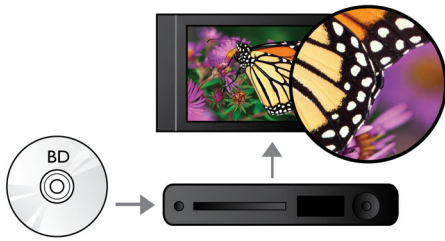

Esiletõstetud tooted

Blu-ray-plaadi esitamine

Blu-ray-plaatidele saab salvestada kõrglahutuslikke meediafaile ja täielikult kõrglahutuslikke, 1920 x 1080 eraldusvõimega kujutisi. Filmistseenid elustuvad ja pildid tõusevad ekraanil esile, liikumine on sujuv ja kujutis kristallselge. Blu-ray pakub ka tihendamata ruumilist heli, et ka teie kuulamiselamus oleks uskumatult realistlik. Blu-ray-plaatide suur salvestusmaht võimaldab neile lisada ka paljusid erinevaid lahendusi. Sujuv navigeerimine esitamise ajal ja muud põnevad funktsioonid, näiteks hüpikmenüüd annavad kodumeelelahutusele uue mõõtme.