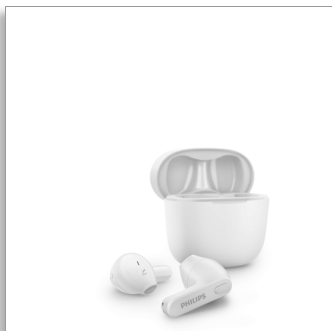

Philips
Auscultadores True
Wireless

Auriculares encaixam no ouvido externo

Estojo de carreg. extremamente pequeno
Proteção contra água IPX4
Até 18 horas de reprodução

TAT2236WT

Estojo super fino. Ajuste confortável.

Estes auriculares True Wireless resistentes a salpicos e transpiração estão sempre consigo! O estojo de carregamento cabe no bolso das suas calças de ganga justas. Os auriculares encaixam-se perfeitamente no ouvido externo caso não goste da sensação das almofadas no canal auditivo.