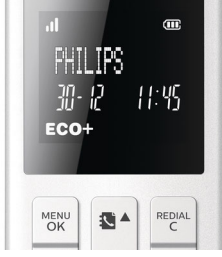

Kusursuz arama deneyimi

- Yüksek kontrastlı 4,6 cm (1,8 inç) 2 satırlı ters ekran
- HQ Ses: mükemmel ses için yüksek kaliteli ses mühendisliği
- Ahize hoparlörüyle eller serbest konuşun
- Telefon defterinize en sık aradığınız 50 numarayı kaydedin
- Gizlilik ayarları: arama engelleme ve arama yasaklama
- Tek şarjla 10 saat konuşma süresi elde edin
- Mikro USB power bank ile elektrik kesintileri sırasında bağlantıda kalın

Çevre dostu ürün

- ECO+ modu etkinleştirildiğinde sıfır güç emisyonu

PHILIPS

Özellikler

4,6 cm (1,8 inç) ters ekran

Yüksek kontrastlı, siyah üzeri beyaz ters LCD ekran kolayca okunur ve ürünün geneline hakim olan zarif tasarım diline uyum sağlar.