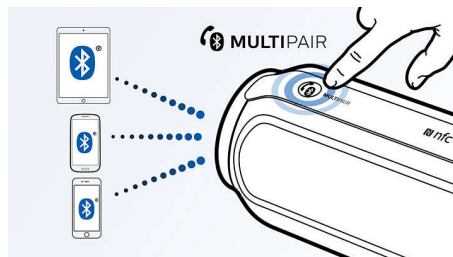

Měňte hudbu mezi 3 zařízeními

Spárujte až 3 chytrá zařízení najednou a streamujte hudbu z libovolného zařízení bez nepříjemného párování a rušení párování. Chcete-li přehrávat skladbu z jiného zařízení, pouze ji pozastavte na původním zařízení a pak pokračujte v přehrávání nové skladby na jiném zařízení. Skvělé řešení pro sdílení hudby s přáteli, na večírcích nebo jen pro přehrávání hudby uložené na různých zařízeních. Spárujte zařízení přátel i rodinných příslušníků najednou, abyste hudbu mezi sebou mohli snadněji přepínat.