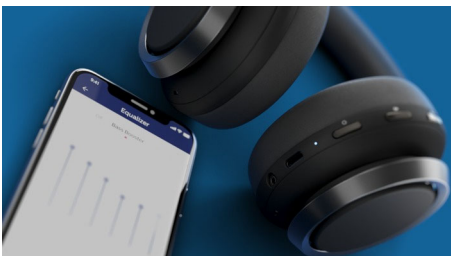

Приложение Philips Headphones