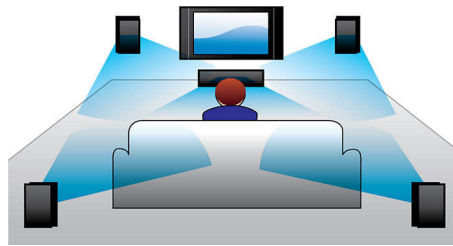

Dolby Digital

Dolby Digital, das führende digitale Mehrkanal-Audioformat, ist dem natürlichen Hörvermögen des menschlichen Gehörs nachempfunden. Daher nehmen Sie den Klang räumlich und besonders realistisch wahr.