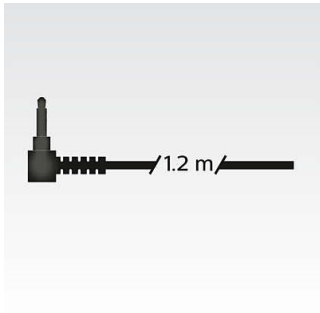

产品亮点

1.2 米长的线缆

1.2 米线缆，方便您外出时轻松享受音乐