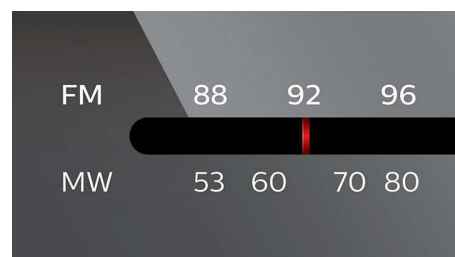

FM/MW tuner

FM/MW (AM) stereo prijemnik