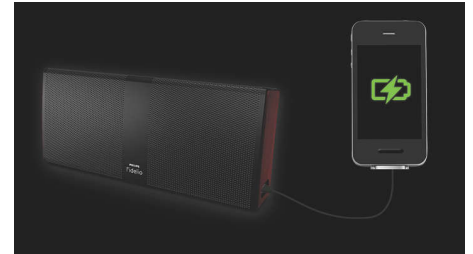

Порт USB

Эта портативная АС оснащена портом USB, с помощью которого можно передавать энергию аккумулятора АС на мобильное устройство, например смартфон, с низким зарядом дома или в пути.