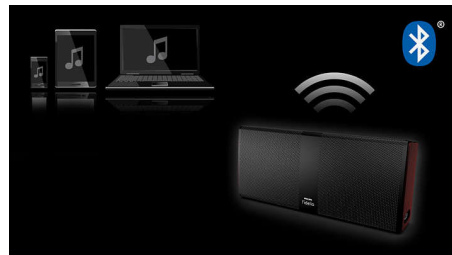

Беспроводная передача звука

Bluetooth — надежная и энергоэффективная технология беспроводной связи малого радиуса действия, которая позволяет с легкостью подключать iPod/iPhone/iPad и другие Bluetooth-устройства, например смартфоны, планшетные компьютеры и ноутбуки.

Теперь вы сможете без проводов воспроизводить на этой акустической системе любимую музыку и звук во время игр или просмотра видео.