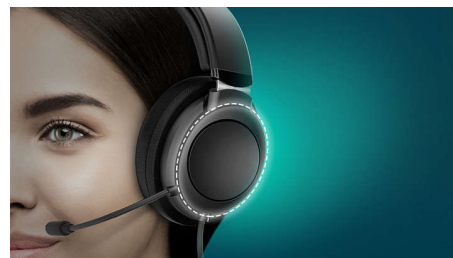

Kraukite 15 min.,

Kraukite 15 min., klausykitės papildomas 4 val.

TAH4205BK/00

Akį traukiančios matinės spalvos

Akį traukiančios matinės spalvos

Puiki garso izoliacija dėl

Puiki garso izoliacija dėl uždaro dizaino