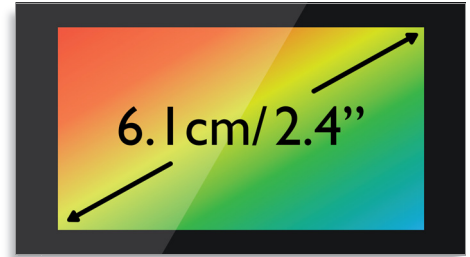

6,1 cm (2,4") TFT-farveskærm

6,1 cm (2,4") TFT-farvedisplay med høj kontrast