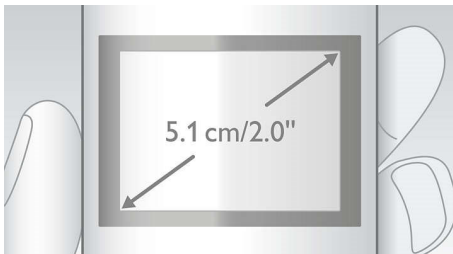

5,1cm (2,0") TFT tipo spalvotas ekranas

5,1 cm (2,0") didelio kontrasto TFT tipo spalvotas ekranas

Kūdikio stebėjimas

Gaukite išpėjimą, kai jūsų kūdikiui reikia jūsų. Tiesiog palikite DECT telefono ragelį kūdikio kambaryje ir gaukite išpėjimą į savo ragelį arba kitą DECT telefoną (t. y. į kitą laidinio telefono numerį) arba mobilųjį telefoną (kai vaikštinėjate su kūdikiu), kūdikiui pravirkus.