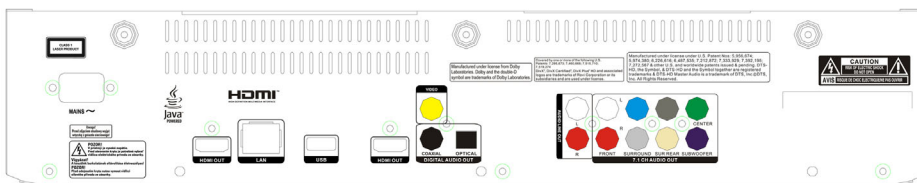

Mål

- Produkt (B x H x D): 435 x 90 x 268 millimeter
- Produktvekt: 3,98 kg
- Emballasje (B x H x D): 520 x 362 x 155 millimeter
- Vekt, inkl. emballasje: 5,158 kg

Utforming

- Kropp: Solid 3 mm aluminiummetall
- Kontakter: Gullbelagte AV-kontakter

Bilde/skjerm

- Sideforhold: 4:3, 16:9, 21:9
- D/A-omformer: 12 bit / 150 MHz
- Bildeforbedring: 3/2-2/2 Motion Pull Down, Automatisk tilpasset skjerm, Adaptiv kontrastforbedring, Fargeforbedring, Forbedring for tilpassing av innholdet, Dynamisk kontrastforbedring, HD (720p, 1080i, 1080p), Bevegelsesadaptiv de-interlacing, Støyreduksjon, Progressive scan, Quad HD (3840 x 2160), Videooppskalering, Konvertering fra 2D til 3D
- Blu-ray 3D: Full HD 1080p
- Avansert videobehandling: Qdeo-videobehandling

Drift

- Effektforbruk: 20 W

- Strømforsyning: 220-240 V, 50/60 Hz
- Effektforbruk i standby: < 0,2 W

Lyd

- Strømforsyning for lyd delen: Separat lineær strømforsyning med ringkjerne-transformator
- D/A-omformer: TI Burr-Brown 24-bit / 192 kHz for hver enkelt kanal
- Dynamisk område (1 kHz): > 100 dB
- Signal/støy-forhold: > 120 dB
- Lydforbedring: Nattmodus
- Lydsystem: Dolby Digital 5.1, Dolby Digital Plus, Dolby True HD, DTS Digital Surround, DTS-HD High Resolution Audio, DTS-HD Master Audio
- Total harmonisk forvrengning: < 90 dB

Utgivelsesdato
2016-03-21

Versjon: 16.2.4

12 NC: 8670 000 91321
EAN: 08 71258 16488 79

© 2016 Koninklijke Philips N.V.
Alle rettigheter forbeholdt.

Spesifikasjonene kan endres uten varsel. Varemerker tilhører Koninklijke Philips N.V. eller deres respektive eiere.

www.philips.com