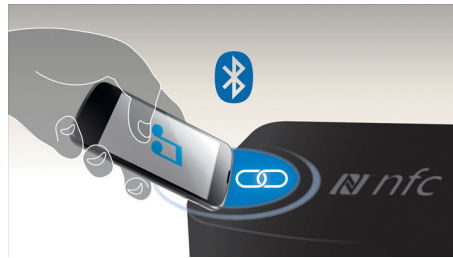

MAX Sound

MAX Sound tehnoloģija nodrošina tūlītēju zemās frekvences skaņas pastiprinājumu, maksimāli izmantojot skaļuma sniegumu un nekavējoties radot iespaidīgāko klausīšanās pieredzi, ar vienu pašu pieskārienu pogai. Tās izsmalcinātā elektroniskā shēma kalibrē esošo skaņas un skaļuma iestatījumus, bez kavēšanās pastiprinot zemās frekvences skaņu un skaļumu līdz maksimālajam līmenim bez jebkādiem izkropļojumiem. Gala rezultāts ir gan skaņas spektra, gan skaļuma ievērojams pastiprinājums un spēcīgs audio pastiprinājums, kas bagātinās jebkādu mūziku.

Audio ieeja

Audio ieejas savienojamība sniedz iespēju tieši atskaņot audio saturu no portatīviem multivides atskaņotājiem. Audio ieeja ne tikai nodrošina priekšrocību baudīt iecienīto mūziku audio sistēmas lieliskajā skaņas kvalitātē, bet ir arī ārkārtīgi parocīga, jo ir tikai jāsavieno portatīvais MP3 atskaņotājs ar audio sistēmu.

Baudiet MP3 mūziku

Baudiet MP3 mūziku tieši no portatīvajām USB ierīcēm

NFC tehnoloģija

Viegli savienojiet pāri Bluetooth ierīces, izmantojot viena pieskāriena NFC (Near Field Communication — tuva darbības lauka sakari) tehnoloģiju. Vienkārši pieskarieties viedtālrunim vai planšetdatoram ar iespējotu NFC pie skaļruņa NFC zonas, lai ieslēgtu skaļruni, aktivizētu Bluetooth savienošanu pāri un sāktu mūzikas straumēšanu.