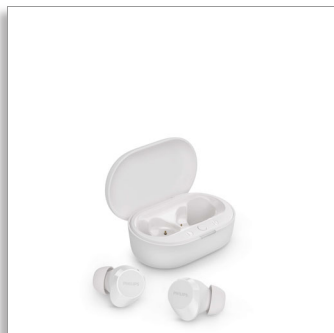

Philips  
Skutočne bezdrôtové  
slúchadlá

Malé slúchadlá. Vysoká kvalita  
Prírodný zvuk. Dynamické basy  
Vreckové puzdro na nabíjanie  
Zreteľné hovory

TAT1209WT