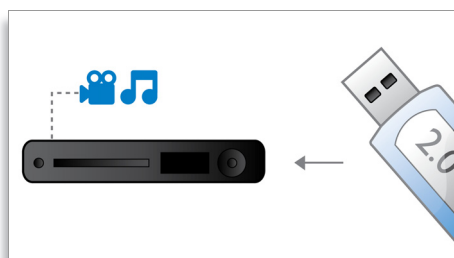

Vysokorýchlostné pripojenie USB 2.0

Univerzálna sériová zbernica (USB) je štandardný protokol, ktorý sa používa na jednoduché prepojenie počítačov, periférnych zariadení a spotrebnej elektroniky. Zariadenia s vysokorýchlostným rozhraním USB majú rýchlosť prenosu údajov až 480 Mb/s - na rozdiel od 12 Mb/s pri pôvodnom type rozhrania USB. S vysokorýchlostným pripojením USB 2.0 stačí pripojiť vaše zariadenie USB, vybrať film, hudbu alebo fotografie a prehrať ich.

S elegantným dizajnom

S elegantným dizajnom z kvalitných materiálov, vhodným pre televízor s plochou obrazovkou

Easy Link

Pripojenie EasyLink umožňuje ovládať viacero zariadení pomocou jedného diaľkového ovládania. Používa protokol HDMI CEC, čo je priemyselný štandard na zdieľanie funkcií medzi zariadeniami prostredníctvom kábla HDMI. Jedným dotykom tlačidla môžete súčasne ovládať všetky pripojené zariadenia podporujúce protokol HDMI CEC. Funkcie ako pohotovostný režim a prehrávanie možno teraz ovládať úplne pohodlne.