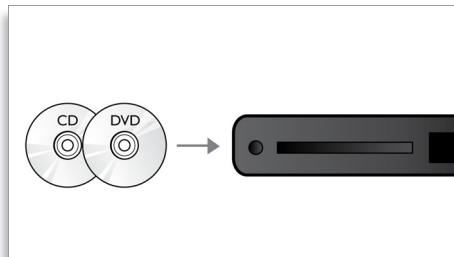

Prehrávanie DVD a CD

Prehrávanie diskov DVD a CD vám umožní vychutnať si všetky vaše filmy aj hudbu