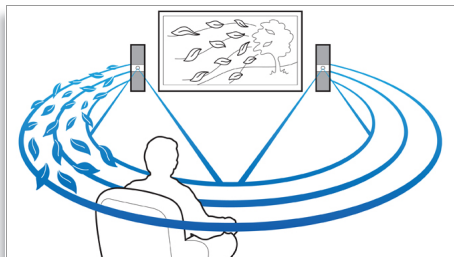

Hlavné prvky

Krištáľovo čistý zvuk

Krištáľovo čistý zvuk pre vynikajúcu čistotu a zvukové detaily