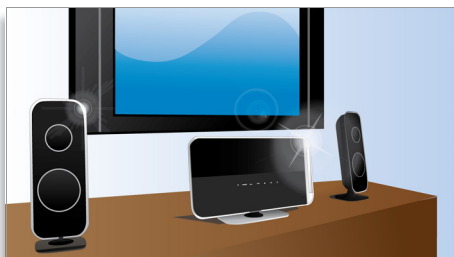

Vysokorýchlostné pripojenie USB 2.0

Univerzálna sériová zbernica (USB) je štandardný protokol, ktorý sa používa na jednoduché prepojenie počítačov, periférnych zariadení a spotrebnej elektroniky. Zariadenia s vysokorýchlostným rozhraním USB majú rýchlosť prenosu údajov až 480 Mb/s - na rozdiel od 12 Mb/s pri pôvodnom type rozhrania USB. S vysokorýchlostným pripojením USB 2.0 stačí pripojiť vaše zariadenie USB, vybrať film, hudbu alebo fotografie a prehrať ich.

S elegantným dizajnom

S elegantným dizajnom z kvalitných materiálov, vhodným pre televízor s plochou obrazovkou

Easy Link

Pripojenie EasyLink umožňuje ovládať viacero zariadení pomocou jedného diaľkového ovládania. Používa protokol HDMI CEC, čo je priemyselný štandard na zdieľanie funkcií medzi zariadeniami prostredníctvom kábla HDMI. Jedným dotykom tlačidla môžete súčasne ovládať všetky pripojené zariadenia podporujúce protokol HDMI CEC. Funkcie ako pohotovostný režim a prehrávanie možno teraz ovládať úplne pohodlne.