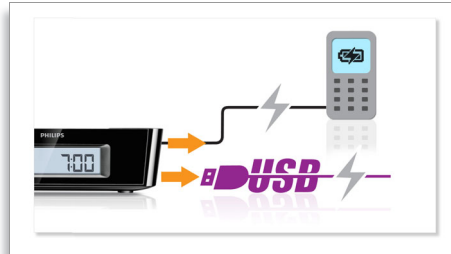

Polnjenje 2 naprav naenkrat

Ta izdelek je priročna dvojna napajalna naprava, saj omogoča hkratno napajanje dveh pripomočkov. Pred spanjem nanjo enostavno priključite mobilni telefon in drugo napravo USB ali dve enaki napravi in zjutraj boste vsi polni energije.