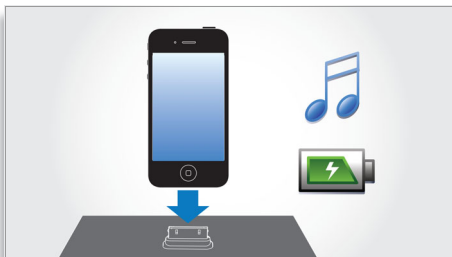

Слушайте и зареждайте вашия iPod/iPhone

Наслаждавайте се на любимата си MP3 музика, докато зареждате вашия iPod/iPhone! Поставката

ви позволява да свържете вашето портативно устройство директно с докинг системата за забавления, за да слушате любимата си музика с превъзходен звук. Освен това тя зарежда вашия iPod/iPhone докато свири, за да слушате музика без притеснения, че батерията на портативния ви плейър ще се изтощи. Докинг системата за забавления автоматично зарежда портативното устройство, докато то е в нея.