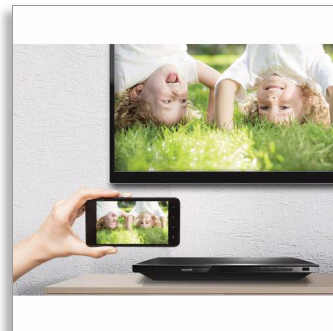

Philips
Blu-ray-spiller

3D Blu-ray-plateavspilling

Miracast™
DivX Plus HD
Innebygd Wi-Fi

BDP5700

Trådløs tilkobling til førsteklasses underholdning på Internett

med Miracast™

La deg imponere av 3D Blu-ray, og opplev en ny dimensjon ved filmopplevelsen hjemme. Gled deg over det beste fra Internett på TV-en, helt problemfritt med innebygd rask WiFi-n. Du kan spille av mer enn noen gang tidligere med DivX Plus HD.

Hør mer

- Dolby TrueHD Digital Plus for Hi-Fi-surroundlyd
- DTS2.0 digital utgang

Se mer

- Blu-ray-3D-plateavspilling for en full HD 3D-opplevelse hjemme
- DivX Plus HD-sertifisert for høydefinisjons DivX-avspilling
- Med DLNA-nettverkskobling kan du glede deg over videoer og bilder fra PCen.
- Slipp løs Miracast™-sertifisert innhold fra enheten på TVen

PHILIPS

Høydepunkter

Blu-ray-3D-plateavspilling

Full HD 3D gir illusjonen av dybde slik at du får en bedre og mer realistisk kinoopplevelse hjemme. Forskjellige bilder for venstre og høyre spilles inn i full HD-kvalitet med 1920 x 1080 og spilles av vekselvis på skjermen med høy hastighet. Ved å se på disse bildene med spesielle briller som er tidsinnstilt slik at de åpner og lukker venstre og høyre linse synkront med de vekslende bildene, får du en full HD 3D-opplevelse.