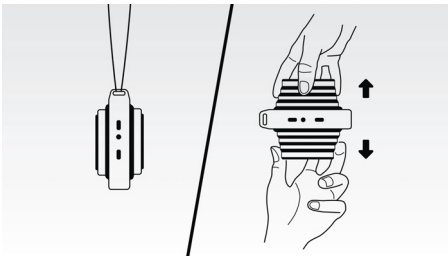

Ištraukite garsiakalbį

Šis išplečiamas garsiakalbis gali būti sumažintas, kad galėtumėte klausytis keliaudami, arba padidintas, kad galėtumėte mėgautis geresnės kokybės garsu. Tiesiog suimkite už viršaus ir apačios ir patraukite.