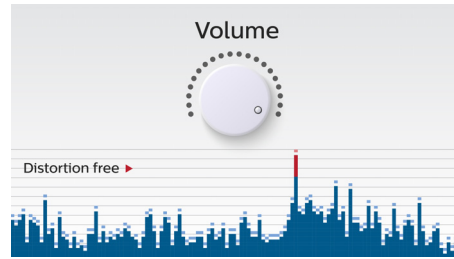

„Anti-clipping“ funkcija

Dėl „Anti-clipping“ funkcijos muzikos galite klausytis garsiau, išlaikydami aukštą kokybę net ir išsikraunant baterijai. Priimami įvesties signalai nuo 300 mV iki 1 000 mV, o garsiakalbiai apsaugomi nuo pažeidimų iškraipant. Ši įdiegta funkcija stebi per stiprintuvą einančios muzikos signalą ir maksimumus išlaiko nustatytose ribose, neleisdamas muzikai būti iškraipytai, išlaikant didelį jos garsumą. Nešiojamo garsiakalbio gebėjimas atkurti muzikinius maksimumus mažėja senkant baterijai, tačiau dėl senkančios baterijos atsiradusius maksimumus sumažina „anti-clipping“ funkcija.