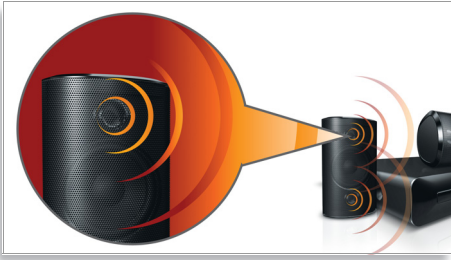

飛利浦
5.1 聲道家庭劇院

HDMI 1080p

HTS3510

就要執著好聲音

渾厚低音呈現震撼劇院音效

在家享受劇院級的震撼感動！配備低音管的強力喇叭與高解析度 HDMI 1080p 影像升級功能，提升您的家庭娛樂體驗。

精采的聽覺饗宴

- 備低音管的強力喇叭，音質優異
- 杜比數位與 Pro Logic II 環繞音效
- 300W RMS 功率提供優異電影與音樂音效

精心設計美化您的生活空間

- 輕巧設計，方便攜帶

輕鬆連接您所有的娛樂裝置

- 播放 DVD、VCD、CD 與 USB 裝置
- HDMI 1080p 強化至高解析度，呈現更鮮明圖片
- 卡拉 OK 評分功能，讓您在家享受歡唱樂趣以及刺激的歌唱比賽

PHILIPS
sense and simplicity

焦點

備低音管的強力喇叭

備低音管的強力喇叭，音質優異

杜比數位與 Pro Logic II

內建杜比數位解碼器，直接處理六聲道音訊，不需再外接解碼器，給您生動逼真的環繞音效，讓您身歷其境。杜比 Pro Logic II 可從任何立體聲音源提供五聲道環繞音效。

300W RMS 功率

300W RMS 功率提供優異電影與音樂音效

HDMI 1080p

HDMI 1080p 可提供畫質清晰的影像。現在您可用真正的高解析度來欣賞標準解析度的電影 - 讓您享受更多細節及更栩栩如生的畫面。循序掃描 (表示為 1080p 中的 p) 會消除螢幕上一行行的線條，確保影像清晰度。更棒的是，HDMI 可經由直接數位連線傳送未經壓縮的數位 HD 影像以及數位多頻道音訊，不必轉換至類比訊號，因此畫質與音質皆臻完美，毫無雜訊。