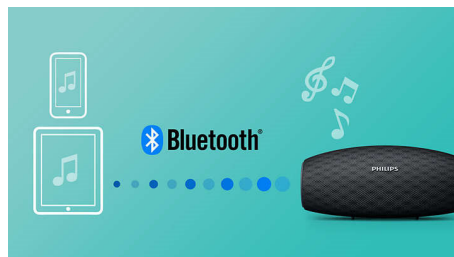

Безжично поточно предаване на музика

Bluetooth е технология за безжична комуникация, която е едновременно стабилна и енергийно ефективна. Тя осигурява лесна безжична връзка с iPod/iPhone/iPad или други Bluetooth устройства, като смартфони, планшети и дори лаптопи. Сега можете да се наслаждавате на любимата си музика и на звука от филмите и игрите безжично и лесно – с тази тонколона.