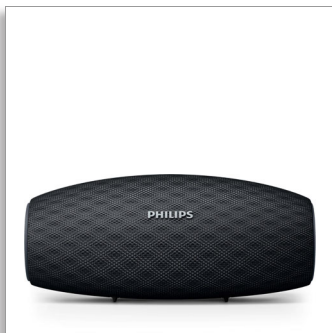

Philips  
безжична портативна  
тонколона

**10 W, 10 часа**  
Широк обхват на Bluetooth  
Водоустойчива,  
прахоустойчива  
Опция за бързо зареждане

**BT6900B**

## Музиката никога не спира

Моята музика никога не спира. Безжичната портативна тонколона Everplay продължава да възпроизвежда музика през цялото време без прекъсване благодарение на силната Bluetooth връзка и интуитивните опции за зареждане. Персонализираният ѝ материал я прави и красива на външен вид, и изключително издръжлива

### Интуитивно зареждане

- Бързото зареждане презарежда тонколоната 3 пъти по-бързо
- Индикатор за батерията за лесен преглед на нивото на мощността
- USB кабелът служи и като лента

### Силна Bluetooth връзка

- Безжично поточно предаване на музика чрез Bluetooth
- Силна Bluetooth връзка с до 30 м или 100 фута
- Вграден микрофон за разговори със свободни ръце