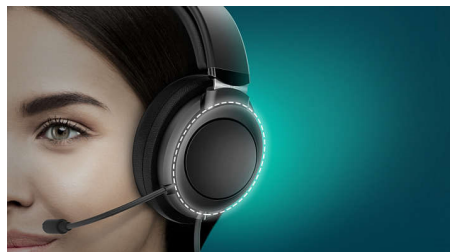

Afstandsbediening in het snoer.

Neem een oproep aan. Pauzeer uw afspeellijst. En dat alles zonder uw smartphone te gebruiken. Dankzij de schuine aansluiting blijft uw hoofdtelefoon aangesloten op uw smartphone, wat handig is als u uw telefoon in uw zak hebt.

-
Schuine aansluiting. Houdt uw hoofdtelefoon aangesloten.

Opvallende matte kleurpatronen

Opvallende matte kleurpatronen

Geweldige geluidsisolatie dankzij het

Geweldige geluidsisolatie dankzij het design met gesloten achterzijde