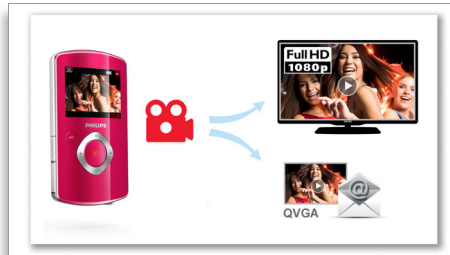

2012

PHILIPS

sense and simplicity

焦點

透過 HDMI 直接與電視連線

透過 HDMI 直接與電視連線，以 HD 畫質欣賞您的影片

內建 USB 插槽

內建 USB 插槽，與 PC/Mac 輕鬆連線

先進的防手震功能

先進的防手震功能，讓您拍出自豪的絕佳影片，忍不住想與人分享。具備先進演算法的陀螺儀感應器可確保您的影片穩定不失真。感應器會測量地面與攝影機鏡頭之間的距離，每當攝影機晃動時會進行必要的修正。這項先進的技術能為您帶來一張張清晰的相片，讓您透過令人讚嘆的影片，捕捉生命中最美麗的時刻。

雙格式錄影

Full HD 影片最適合用 HD 電視觀賞。但如果您想要將影片以電子郵件方式傳送或在線上分享，則必須壓縮大 HD 檔案，然後將其轉換成適合電子郵件使用的格式。您的攝錄影機所提供的雙格式錄影替您免除這些繁複的步驟。只要開啟這個功能，就可以同時以 Full HD (1080p) 和適用於電子郵件的 QVGA (240p) 格式錄製影片。因此您可以在 HD 電視上盡情觀賞影片，還可以立即以電子方式與他人分享，格式不再是問題。