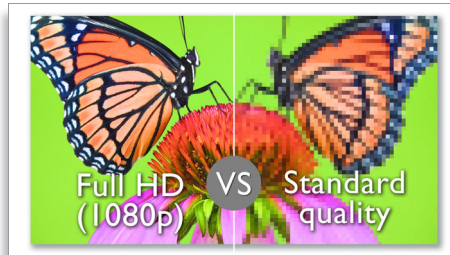

先進的防手震功能

先進的防手震功能，讓您拍出自豪的絕佳影片，忍不住想與人分享。具備先進演算法的陀螺儀感應器可確保您的影片穩定不失真。感應器會測量地面與攝影機鏡頭之間的距離，每當攝影機晃動時會進行必要的修正。這項先進的技術能為您帶來一張張清晰的相片，讓您透過令人讚嘆的影片，捕捉生命中最美麗的時刻。

雙格式錄影

Full HD 影片最適合用 HD 電視觀賞。但如果您想要將影片以電子郵件方式傳送或在線上分享，則必須壓縮大 HD 檔案，然後將其轉換成適合電子郵件使用的格式。您的攝錄影機所提供的雙格式錄影替您免除這些繁複的步驟。只要開啟這個功能，就可以同時以 Full HD (1080p) 和適用於電子郵件的 QVGA (240p) 格式錄製影片。因此您可以在 HD 電視上盡情觀賞影片，還可以立即以電子方式與他人分享，格式不再是問題。

Full HD (1080p) 影片

以高畫質 (Full HD 1080p) 拍攝及欣賞影片。「1080」代表顯示解析度，也就是螢幕上的水平線條數。「p」則是指循序掃描，也就是線條依序出現在每個影格中的效果。1080p 呈現出的影片品質優於一般手機和數位相機。除此之外，這款攝錄影機採用 H.264 影片格式，與藍光播放機及光碟相同。這種高度精密的格式可讓畫質卓越的 HD 影像躍然眼前，讓您細細品味影片中的鮮明回憶。