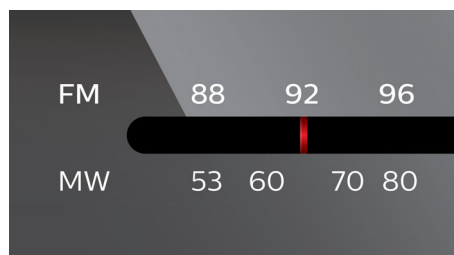

Alarmă dublă

Sistemul audio Philips este furnizat cu două ore de alarmă. Setați o oră de alarmă pentru trezirea dvs. și a doua oră pentru trezirea partenerului.

Repetare alarmă

Pentru a nu dormi prea mult, radioul cu ceas Philips are o funcție de amânare. Dacă alarma sună și doriți să mai dormiți puțin, apăsați butonul Repetare alarmă o dată și culcați-vă la loc. După nouă minute alarma va suna din nou. Puteți continua să apăsați butonul Repetare alarmă la fiecare nouă minute până când opriți alarma complet.

Tuner FM/MW

Tuner stereo FM/MW (AM)

Temporizator de standby

Timerul Sleep vă permite să alegeți câtă vreme doriți să ascultați muzică sau un post de radio

la alegere, înainte de a adormi. Este suficient să setați limita de timp (până la 2 ore) și să selectați CD-ul sau postul de radio pe care doriți să-l ascultați până ce adormiți. Aparatul va continua să redea muzica pe durata de timp selectată, apoi va trece automat în modul Standby silențios și economic. Timerul Sleep vă permite să adormiți în sunetele CD-ul sau DJ-ului radio favorit, fără a fi nevoie să numărați oi sau să vă îngrijorați la gândul consumului de curent electric.