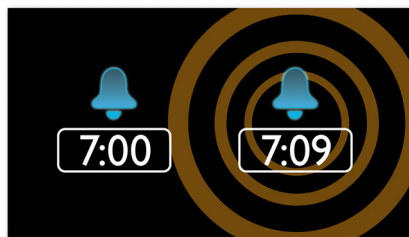

PHILIPS

Repere

Trezire cu radio sau sonerie

Treziți-vă cu sunete de la postul radio preferat sau cu o sonerie. Pur și simplu setați soneria radioului cu ceas Philips pentru a vă trezi cu postul de radio ascultat ultima dată sau alegeți să vă treziți cu un sunet de sonerie. La ora trezirii, radioul cu ceas Philips va porni automat postul de radio sau va declanșa soneria.

Alarmă dublă

Sistemul audio Philips este furnizat cu două ore de alarmă. Setați o oră de alarmă pentru trezirea dvs. și a doua oră pentru trezirea partenerului.

Repetare alarmă

Pentru a nu dormi prea mult, radioul cu ceas Philips are o funcție de amânare. Dacă alarma sună și doriți să mai dormiți puțin, apăsați butonul Repetare alarmă o dată și culcați-vă la loc. După nouă minute alarma va suna din nou. Puteți continua să apăsați butonul Repetare alarmă la fiecare nouă minute până când opriți alarma complet.

Tuner FM/MW

Tuner stereo FM/MW (AM)

Temporizator de standby

Timerul Sleep vă permite să alegeți câtă vreme doriți să ascultați muzică sau un post de radio

la alegere, înainte de a adormi. Este suficient să setați limita de timp (până la 2 ore) și să selectați CD-ul sau postul de radio pe care doriți să-l ascultați până ce adormiți. Aparatul va continua să redea muzica pe durata de timp selectată, apoi va trece automat în modul Standby silențios și economic. Timerul Sleep vă permite să adormiți în sunetele CD-ul sau DJ-ului radio favorit, fără a fi nevoie să numărați oi sau să vă îngrijorați la gândul consumului de curent electric.