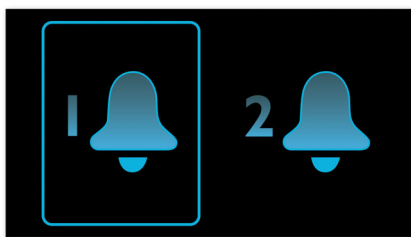

PHILIPS

Repere

Trezire cu radio sau sonerie

Treziți-vă cu sunete de la postul radio preferat sau cu o sonerie. Pur și simplu setați soneria radioului cu ceas Philips pentru a vă trezi cu postul de radio ascultat ultima dată sau alegeți să vă treziți cu un sunet de sonerie. La ora trezirii, radioul cu ceas Philips va porni automat postul de radio sau va declanșa soneria.

Alarmă dublă

Sistemul audio Philips este furnizat cu două ore de alarmă. Setați o oră de alarmă pentru trezirea dvs. și a doua oră pentru trezirea partenerului.

Repetare alarmă

Pentru a nu dormi prea mult, radioul cu ceas Philips are o funcție de amânare. Dacă alarma sună și doriți să mai dormiți puțin, apăsați butonul Repetare alarmă o dată și culcați-vă la loc. După nouă minute alarma va suna din nou. Puteți continua să apăsați butonul Repetare alarmă la fiecare nouă minute până când opriți alarma complet.

Tuner FM/MW

Tuner stereo FM/MW (AM)

Temporizator de standby

Timerul Sleep vă permite să alegeți câtă vreme doriți să ascultați muzică sau un post de radio

la alegere, înainte de a adormi. Este suficient să setați limita de timp (până la 2 ore) și să selectați CD-ul sau postul de radio pe care doriți să-l ascultați până ce adormiți. Aparatul va continua să redea muzica pe durata de timp selectată, apoi va trece automat în modul Standby silențios și economic. Timerul Sleep vă permite să adormiți în sunetele CD-ul sau DJ-ului radio favorit, fără a fi nevoie să numărați oi sau să vă îngrijorați la gândul consumului de curent electric.