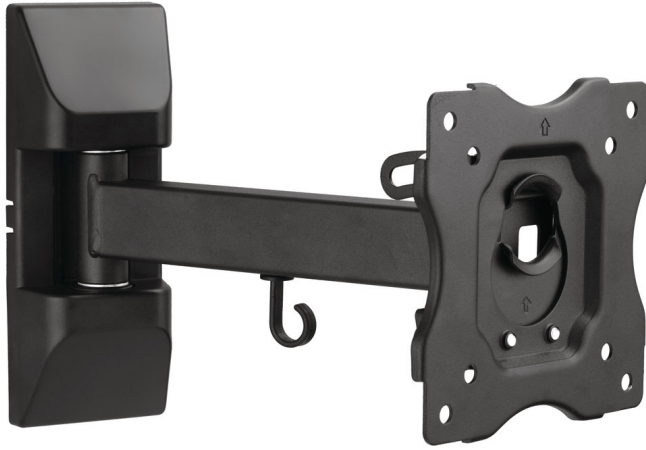

Philips
Suporte de parede para TV

Universal

Articulado
Compatível com LCD/LED/
OLED/QLED
Compatível com TV de tela plana
e curva

SQM9112

Suporte de parede articulado universal

para TVs entre 13" e 28"

Projetado para se adaptar à maioria das marcas de TV, com foco na segurança e na facilidade de uso. O kit de instalação fácil inclui o hardware necessário. Design fino, mas forte, com capacidade para pesos de até 11 kg (24 lbs). Suporta um movimento total de 180 graus.

Instale sua TV com segurança

- Suporta tamanhos de tela entre 13" e 28"

Instalação fácil

- Montagem até VESA 100x100
- Organização dos cabos da TV para escondê-los e ter um visual mais limpo
- Correção de nível
- Padrão de orifícios de montagem VESA
- Itens de montagem inclusos

PHILIPS

Suporte de parede para TV
Universal Articulado, Compatível com LCD/LED/OLED/QLED, Compatível com TV de tela plana e curva

SQM9112/00

Especificações

Dimensões

- Suporte para instalação em parede: 100 x 100 mm, 75 x 75 mm