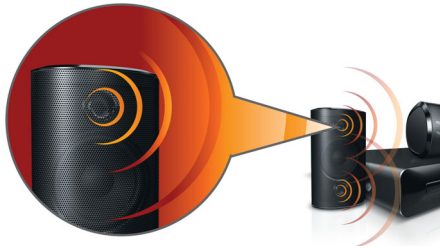

Ypatybės

Galingi garsiakalbiai su žemų dažnių vamzdeliais

Galingi garsiakalbiai su žemų dažnių vamzdeliais puikiam garsui