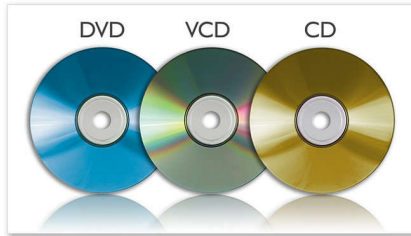

Points forts

Accès direct télétexte et sous-titres

Prise en charge de la fonction d'accès direct au télétexte et aux sous-titres

DVD, DVD+/-RW, (S)VCD, CD

Le lecteur DVD portable Philips prend en charge la plupart des DVD et CD disponibles sur le marché. DVD, DVD+/-R, DVD+/-RW, (S)VCD, et CD peuvent être lus avec ce lecteur DVD. DVD+/-R est une abréviation désignant un lecteur DVD capable de lire les deux formats courants de DVD inscriptibles. De la même manière, DVD+/-RW désigne la prise en charge des deux formats courants de disques réinscriptibles.

Installation et recherche faciles

L'installation et la configuration sont simples et rapides. Le menu utilisateur simple d'utilisation vous guidera pour la configuration de votre téléviseur. Le lecteur recherche automatiquement toutes les chaînes TV disponibles dans votre région pour que vous puissiez profiter de vos programmes TV favoris sans plus attendre.

Guide électronique des programmes (EPG)

Guide électronique des programmes (EPG)