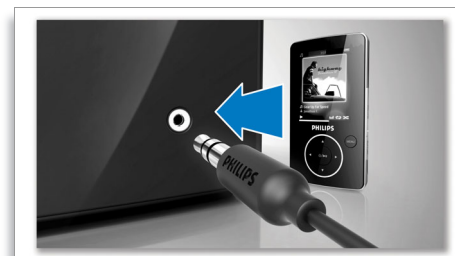

MP3 Link

MP3 Link-forbindelsen giver mulighed for direkte afspilning af MP3-indhold fra bærbare medieafspillere. Ud over fordelene ved at kunne nyde din yndlingsmusik i lydsystemets overlegne lyd kvalitet er MP3-linket også yderst bekvemt, da det eneste, du behøver at gøre, er at tilslutte din bærbare MP3-afspiller til lydsystemet.

Udgivelsesdato
2012-08-28

Version: 1.1.5

12 NC: 8670 000 82484
EAN: 87 12581 62195 7

© 2012 Koninklijke Philips Electronics N.V.
Alle rettigheder forbeholdes.

Specifikationer kan ændres uden varsel. Varemærker tilhører Koninklijke Philips Electronics N.V. eller deres respektive ejere.

www.philips.com