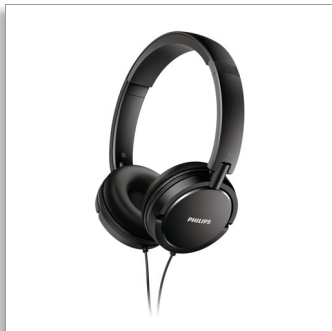

## Philips Slušalice

Drajveri od 32mm / zatvoreni  
dizajn

Nošenje na ušima  
Mekani jastučići za uši  
Ravno sklapanje

SHL5000