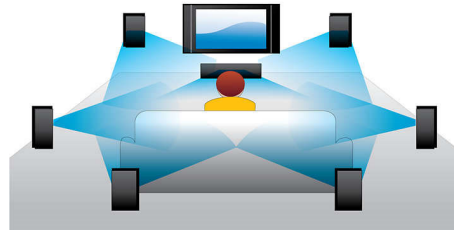

Dolby TrueHD

Dolby TrueHD осигурява най-качествения звук от вашите Blu-ray дискове. Възпроизвежданото аудио практически не се отличава от студийния маъстринг, така че чувате точно това, което авторите са искали да чуят. Dolby TrueHD допълва цялостното ви развлечение с висока разделителна способност.

Dolby Digital DTS2.0

Dolby Digital DTS2.0 за върхово филмово изживяване