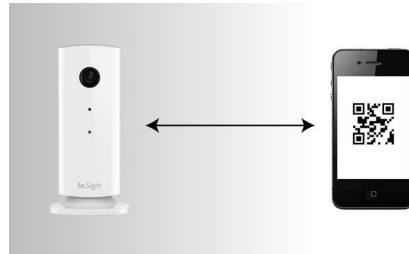

Omedelbar övervakning

När du har installerat den trådlösa InSight-hemmonitorn i ditt lokala nätverk kan du strömma video via din iPhone eller iPad var som helst i världen med Edge, 3G eller trådlösa nätverk. Du kan visa video var och hur du vill.

InSight-app för Apple

Philips trådlösa hemmonitor InSight är ett revolutionerande appbaserat videoövervakningssystem som gör att du kan se vad som händer i ditt hem var du än befinner dig i världen. Appen kan laddas ned från App Store direkt från din iPhone eller iPad.

Webbläsarbaserad övervakning

Med den trådlösa hemmonitorn InSight kan du även se vad som händer hemma i realtid från

din favoritwebbläsare, t.ex. Chrome, Internet Explorer, Safari eller Firefox, på en PC eller Mac.

Enkel installation

Snabb och enkel installation innebär att du kan para ihop den trådlösa hemmonitorn InSight med en iPhone eller iPad. Placera QR-kodbilden framför monitorns lins för att aktivera InSight-appen. Monitorn är klar att använda när lampan lyser med ett fast grönt sken.