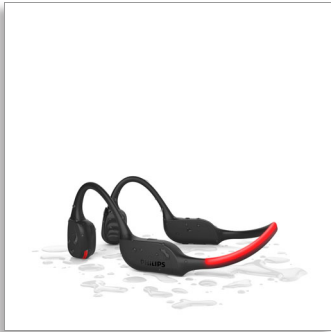

Philips
Obušesne brezžične
športne slušalke

Namestitev ob ušesih

Tehnologija kostne prevodnosti
Razločni klici
LED-sijalke za varnost med tekom

TAA7607BK

Bodite svobodni in hkrati ne zamudite ničesar

Med tekom, sprehodom ali med vožnjo – oboževali jih boste! S temi lahкими, udobnimi in trpežnimi brezžičnimi športnimi slušalkami z odprto zasnovo boste slišali vse, kar se dogaja okoli vas, hkrati pa tudi svojo glasbo in klice. Od parkov do mestnih ulic – vaš trening bo odslej na zavidljivem nivoju.

Slišali boste drugače

- Zvok brez klasičnih ušesnih čepkov. Odprta zasnova.
- V stalni pripravljenosti za uporabo. Z zaščito pred prahom in vodo IP66.
- Bodite videni. LED-sijalke za varnost med tekom.