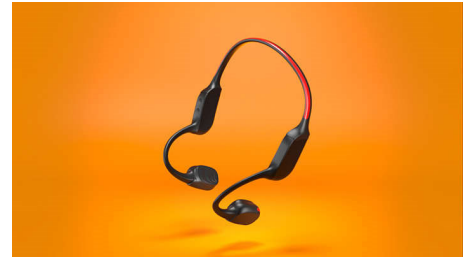

Lahke, udobne, trpežne

Zakaj bi nosili karkoli odvečnega? Te slušalke z odprto zasnovo so tako lahke, da jih boste komaj čutili, poleg tega pa vam med tekom ne bodo padle z ušes. Ovratni obroč se namesti okrog zadnjega dela glave in natakne čez ušesa tako, da so slušalke udobno nameščene.

Enostavno upravljanje in seznanjanje

Z gumbi na ovratnem obroču lahko predvajanje začasno zaustavite, sprejemate klice, spreminjate glasnost in še več. Slušalke so pripravljene na seznanjanje takoj po vklopu povezave Bluetooth. Sočasno se lahko povežete z dvema napravama. To je uporabno, kadar poslušate glasbo prek telefona in želite hkrati prek pametne ure prejemati tudi obvestila o vašem treningu.

Aplikacija Philips Headphones

Aplikacija Philips Headphones vam omogoča nadzor nad LED-lučkami za tek ter preklapljanje med umetno inteligenco slušalk in kostnopravodnimi mikrofoni za sprejemanje klicev v zaprtih prostorih ali na prostem.

Priložena prenosna torbica

Priložena prenosna torbica

Hitro polnjenje v 15 minutah

15-minutno polnjenje za dodatno uro avtonomije delovanja

Umetna inteligenca in kostnopravodni mikrofoni

Umetna inteligenca in kostnopravodni mikrofoni odstranijo okoliški hrup