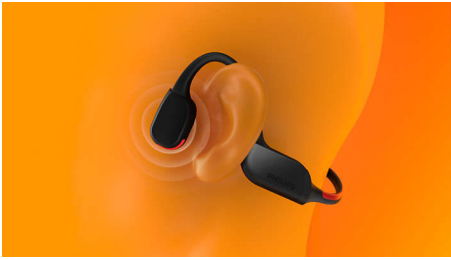

PHILIPS

Obušesne brezžične športne slušalke

Namestitev ob ušesih Tehnologija kostne prevodnosti, Razločni klici, LED-sijalke za varnost med tekom

TAA7607BK/00

Značilnosti

Tehnologija kostne prevodnosti

Tehnologija kostne prevodnosti prenaša zvok skozi lobanjske kosti, kar pomeni, da vam slušalk ni treba vstavljati v uho ali nositi takšnih, ki uho prekrivajo. Namesto tega zvok potuje z vaših ličnic neposredno v notranje uho – in glasba se čarobno zasliši!

LED-sijalke za varnost med tekom

Tecite ponoči. Zvečer se odpravite na pohod po planinski poti, ali na kolesarjenje po gozdu.

Svetlobni trak z LED-sijalkami na zadnji strani ovratnega obroča poskrbi, da boste v temnem okolju vedno vidni. LED-sijalke lahko upravljate prek aplikacije Philips Headphones ali gumbom za vklop/izklop na ovratnem obroču slušalk.