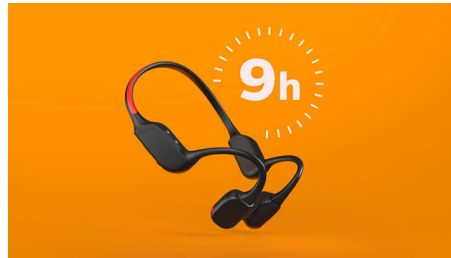

9 ur predvajanja

Vas skrbi vsakodnevno polnjenje? Z 9-urno avtonomijo predvajanja po enem samem polnjenju vas lahko te kostnopravodne slušalke z odprto zasnovo spremljajo pri vadbi kar nekajkrat, brez dodatnega polnjenja. Celotno polnjenje traja le 2 uri. Če nemudoma potrebujete dodatno energijo, s samo 15-minutnim polnjenjem zagotovite dodatno uro avtonomije delovanja.