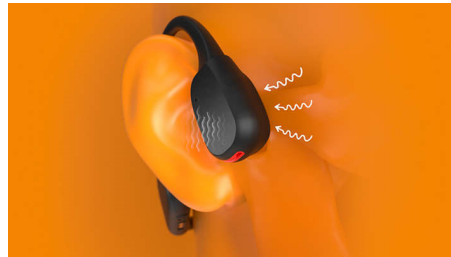

LED-sijalke za varnost med tekom

Tecite ponoči. Zvečer se odpravite na pohod po planinski poti, ali na kolesarjenje po gozdu.

Svetlobni trak z LED-sijalkami na zadnji strani ovratnega obroča poskrbi, da boste v temnem okolju vedno vidni. LED-sijalke lahko upravljate prek aplikacije Philips Headphones ali gumbom za vklop/izklop na ovratnem obroču slušalk.

Kristalno jasni in razločni klici

Sprejemanje klicev? Edinstvena kombinacija kostnopravodnih mikrofонов in umetne inteligence zagotavlja popolnoma jasne in razumljive klice. Mikrofon z umetno inteligenco odstrani hrup iz ozadja v katerem koli okolju. Če tečete zunaj ali ste na vožnji, kostnopravodni mikrofon odstrani nadležni hrup vetra. Z gumbom na ovratnem obroču preprosto preklaplajte med mikrofoni.