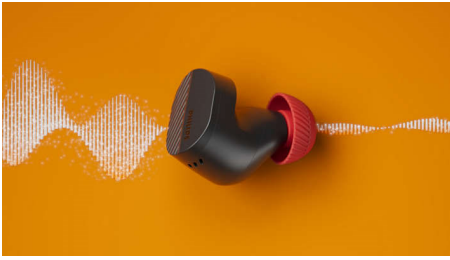

True Wireless Kopfhörer

Detailreicher, natürlicher Klang Noise Cancelling Pro, Klarere Gespräche unterwegs, Zuverlässiger Sitz im Ohr

Besonderheiten

Noise Cancelling Pro

Volles Fitnessstudio? Windiger Spaziergang? Das adaptive Noise Cancelling reagiert schnell auf Ihre Umgebung und unterdrückt Umgebungsgeräusche, einschließlich Wind – in Echtzeit. Wenn Sie auf belebten Straßen laufen, können Sie einen Earbud antippen, um den Awareness-Modus zu aktivieren und Ihre Umgebung wahrzunehmen.