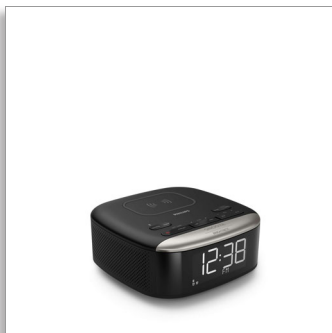

Philips  
Clockradio

Trådløs Qi-telefonoplader  
Bluetooth-streaming  
Stort, tydeligt display

TAR7606

## Oplad din telefon. Stream din musik.

Vågn op til en fuldt opladet telefon og musik fra din foretrukne radiostation! Med denne Bluetooth FM-clockradio kan du også streame lyd fra din mobiltelefon. Du får trådløs Qi-opladning og et USB-ladepunkt til ældre enheder.

### Enkel kontrol, morgen og aften

- Kontroltaster på toppanelet
- Tryk for snooze, lysstyrke og lydstyrke
- Mål: 153 x 68 x 153 mm
- Automatisk synkronisering af tid. Batteri-backup, hvis strømmen svigter

## Fyldt med funktioner

Et stort, tydeligt digitalt display lyser op foran på denne Bluetooth-clockradio. Kontrolknapperne er placeret på toppanelet, som også skjuler en trådløs Qi-opladermåtte til din telefon. Til telefoner, der oplades med kabel, er der en USB-opladerport.