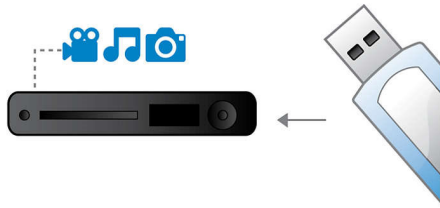

Philips
5.1-es házimozi

300 W RMS teljesítmény
DVD lejátszás

HTS3180

Kristálytisztá surround hangzás

Akár a filmekben

Dőljön hátra, és adja át magát a filmeknek otthonában! Élvezze a kiváló minőségű többcsatormós surround hangzást USB-meghajtókról, és gyakorlatilag bármilyen típusú lemeztől.

A hang- és képfelvételek életre kelnek

- Speciális D osztályú erősítő a kompakt, erőteljes hangzashoz
- Dolby Digital és Pro Logic II surround hangzás

Egyszerű beállítás

- Színkódolással ellátott Easy-fit™ csatlakozók az egyszerű összeállításhoz
- RGB a Scart kábelben – egyetlen csatlakozó a kiváló videóhoz

Csatlakozzon többféle forráshoz

- USB Media Link az USB flash meghajtókról történő médialejátszáshoz

PHILIPS

Fénypontok

USB Media Link

Az univerzális soros busz vagy röviden USB a számítógépek, perifériák és szórakoztatóelektronikai berendezések csatlakoztatására szolgáló szabványprotokoll. Nagy sebességű USB Media Link kapcsolat esetén nem kell mást tennie, mint csatlakoztatni az USB eszközt, kiválasztani a filmet, zenét vagy képet, és máris kezdheti a lejátszást.

Dolby Digital és Pro Logic II

A beépített Dolby Digital dekóder miatt nem szükséges külső dekóder, mivel ez a dekóder feldolgozza az audioinformációk mind a hat csatornáját, így surround hangzást, valamint mehökkentően valószerű hanghatásokat hoz létre és dinamikus élményt biztosít. A Dolby Pro Logic II bármely sztereó forrásból ötcsatornás surround hangzást állít elő.