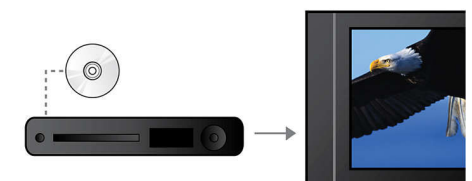

Minden lejátszható

Szinte bármilyen típusú lemez lejátszható - legyen az CD, (S)VCD, DVD, DVD+R, DVD-R, DVD+RW, DVD-RW vagy DVD+R DL. Tapasztalja meg a páratlan rugalmasságot és a kényelmet, melyet az összes lemezének lejátszása jelent ugyanazon a készüléken.