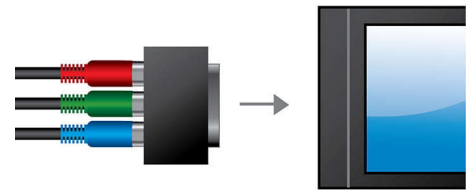

Speciális D osztályú erősítő

Speciális D osztályú erősítő a kompakt, erőteljes hangzáshoz

Beépített FM hangolóegység

Beépített FM hangolóegység

RGB Scart kábel - csatlakoztathatóság

Az RGB a Scart kábelen kiváló minőségű videokimenethez egyszerűen kapcsolódó kábelcsatlakozás.