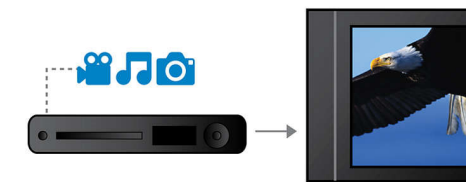

Minden lejátszható

Gyakorlatilag bármilyen típusú adatformátum lejátszható – legyen az DivX, MP3, WMA vagy JPEG. Élvezze a lejátszás máshoz nem hasonlítható kényelmét, és a médiafájlok megosztását a TV-készülékén vagy házimozsi-rendszerén – mindezt nappalijának kényelmében.