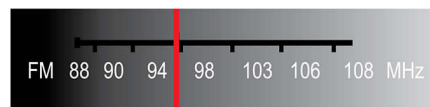

Speciális D osztályú erősítő

Speciális D osztályú erősítő a kompakt, erőteljes hangzáshoz

Beépített FM hangolóegység

Beépített FM hangolóegység

RGB Scart kábel - csatlakoztathatóság

Az RGB a Scart kábelen kiváló minőségű videokimenethez egyszerűen kapcsolódó kábelcsatlakozás.