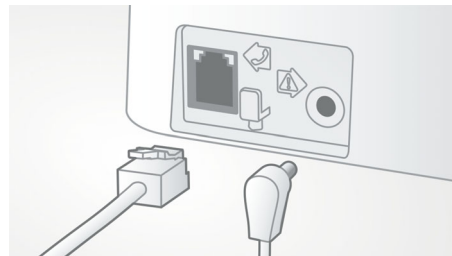

Sarunu laiks līdz 17 stundām

Pēc vienas uzlādes reizes, izmantojot tālruni, var runāt līdz 17 stundām.

ECO režīms

Par 60% samazināts starojums, aktivizējot ECO režīmu

Vienkārša iestādīšana

Maksimālas ērtības un viegla iestādīšana. Vienkārša uzstādīšana - lietošanai gatavs produkts