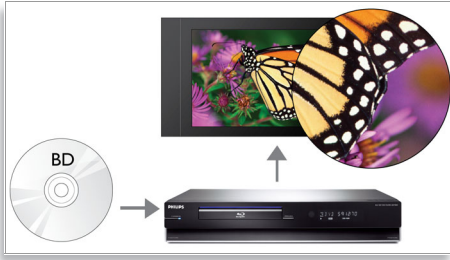

Hør mere

- DTS-HD og Dolby TrueHD giver hi-fi 7.1 surround-lyd

Opslug mere

- Få glæde af dine film og din musik på CD og DVD
- EasyLink styrer alle EasyLink produkter med en enkelt fjernbetjening

PHILIPS
sense and simplicity

Vigtigste nyheder

Blu-ray-diskafspilning

Blu-ray-diske har kapacitet til at indeholde ngen definition-data og billeder i opløsningen 1920 x 1080, som definerer ægte high definition. Scener kommer til live, mens detaljer springer lige ud imod dig, bevægelser bliver glattere, og billeder bliver knivskarpe. Blu-ray leverer også ukomprimeret surround-lyd – så din lydoplevelse bliver utroligt ægte. Den høje lagerkapacitet på Blu-ray-diske muliggør desuden indbygning af en række interaktive muligheder. Problemfri navigering under afspilningen og andre spændende funktioner som f.eks. pop-up-menuer giver home entertainment helt nye dimensioner.

Bonus View

Med Bonus View kan du nyde picture-in-picture med audiovalg. Et ekstra, mindre vindue – der afspiller en særskilt videosekvens, vises oven i hovedvinduet. Du kan derefter vælge, om du vil lytte til det, der foregår i det lille eller det store vindue. Det giver dig mulighed for at udnytte de mange specielle funktioner, der tit følger med film på Blu-ray-disk. For eksempel kan du se og lytte til instruktørens kommentarer i det lille vindue, mens han henviser til scener eller medvirkende i hovedvinduet.