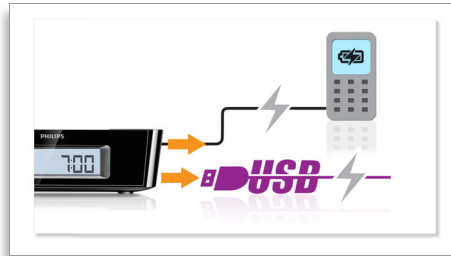

Încărcați 2 dispozitive dintr-o mișcare

Acest produs are și rol de dispozitiv de încărcare accesibil, permițând încărcarea a maxim două gadget-uri simultan. Conectați telefonul mobil și alt dispozitiv USB sau câte două din fiecare înainte de a merge la culcare și gadget-urile vor fi la fel de alimentate ca și dvs. când vă treziți dimineața.